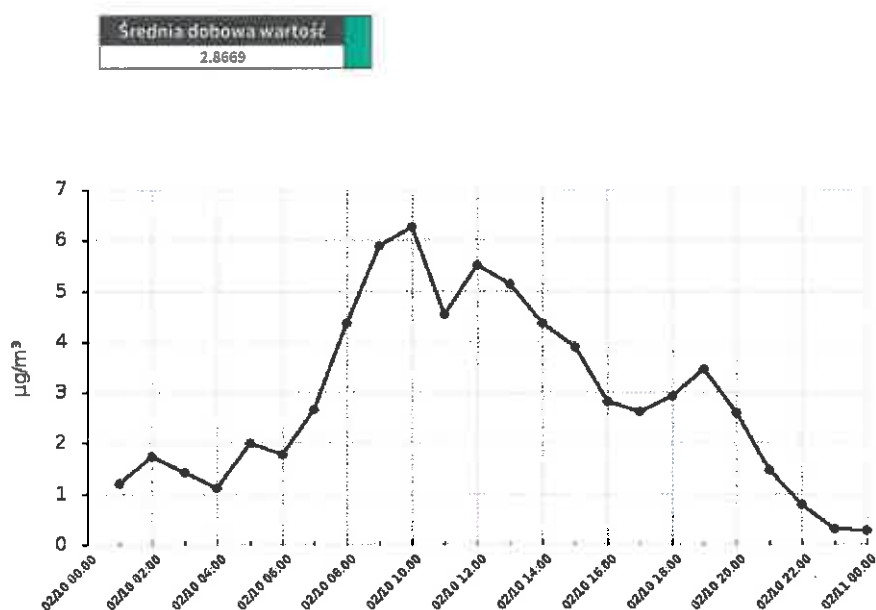

Urządzenie:

Akademicka 1
Stubice

Pyły zawieszone o średnicy mniejszej 2.5 mikrometrów (PM2.5)

Data	Wartość
2019-02-10 01:00	1.2
2019-02-10 02:00	1.7133
2019-02-10 03:00	1.4067
2019-02-10 04:00	1.1033
2019-02-10 05:00	1.9941
2019-02-10 06:00	1.77
2019-02-10 07:00	2.6433
2019-02-10 08:00	4.3553
2019-02-10 09:00	5.8667
2019-02-10 10:00	6.24
2019-02-10 11:00	4.521
2019-02-10 12:00	5.5024
2019-02-10 13:00	5.1267
2019-02-10 14:00	4.3484
2019-02-10 15:00	3.88
2019-02-10 16:00	2.8129
2019-02-10 17:00	2.6033
2019-02-10 18:00	2.9062
2019-02-10 19:00	3.4547
2019-02-10 20:00	2.58
2019-02-10 21:00	1.4682
2019-02-10 22:00	0.7633
2019-02-10 23:00	0.2867
2019-02-11 00:00	0.2589