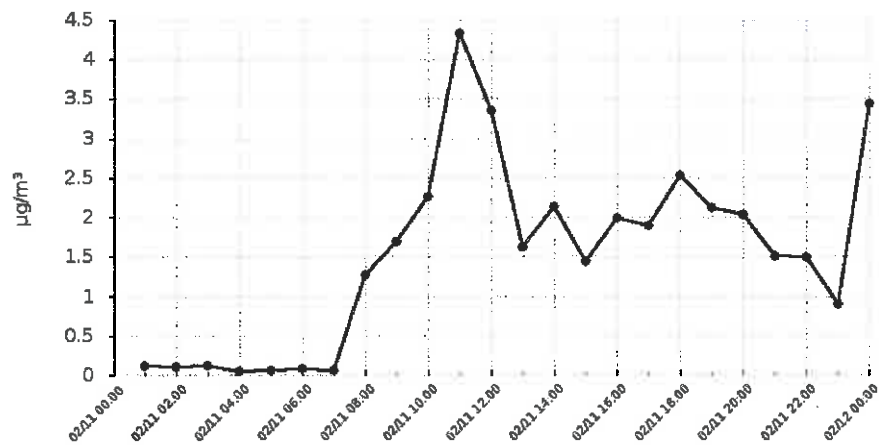

Urządzenie:

Akademicka 1
Słubice

Pyły zawieszone o średnicy mniejszej 2.5 mikrometrów (PM2.5)

Data	Wartość
2019-02-11 01:00	0.11
2019-02-11 02:00	0.1
2019-02-11 03:00	0.1094
2019-02-11 04:00	0.04
2019-02-11 05:00	0.0562
2019-02-11 06:00	0.066
2019-02-11 07:00	0.0633
2019-02-11 08:00	1.2632
2019-02-11 09:00	1.6933
2019-02-11 10:00	2.2611
2019-02-11 11:00	4.3295
2019-02-11 12:00	3.3459
2019-02-11 13:00	1.6232
2019-02-11 14:00	2.1318
2019-02-11 15:00	1.4337
2019-02-11 16:00	1.9833
2019-02-11 17:00	1.8918
2019-02-11 18:00	2.52
2019-02-11 19:00	2.109
2019-02-11 20:00	2.0233
2019-02-11 21:00	1.5033
2019-02-11 22:00	1.4965
2019-02-11 23:00	0.8937
2019-02-12 00:00	3.4367

Srednia dobowa wartosc
1.5202

Raport wygenerowano: 2019-02-12 09:22